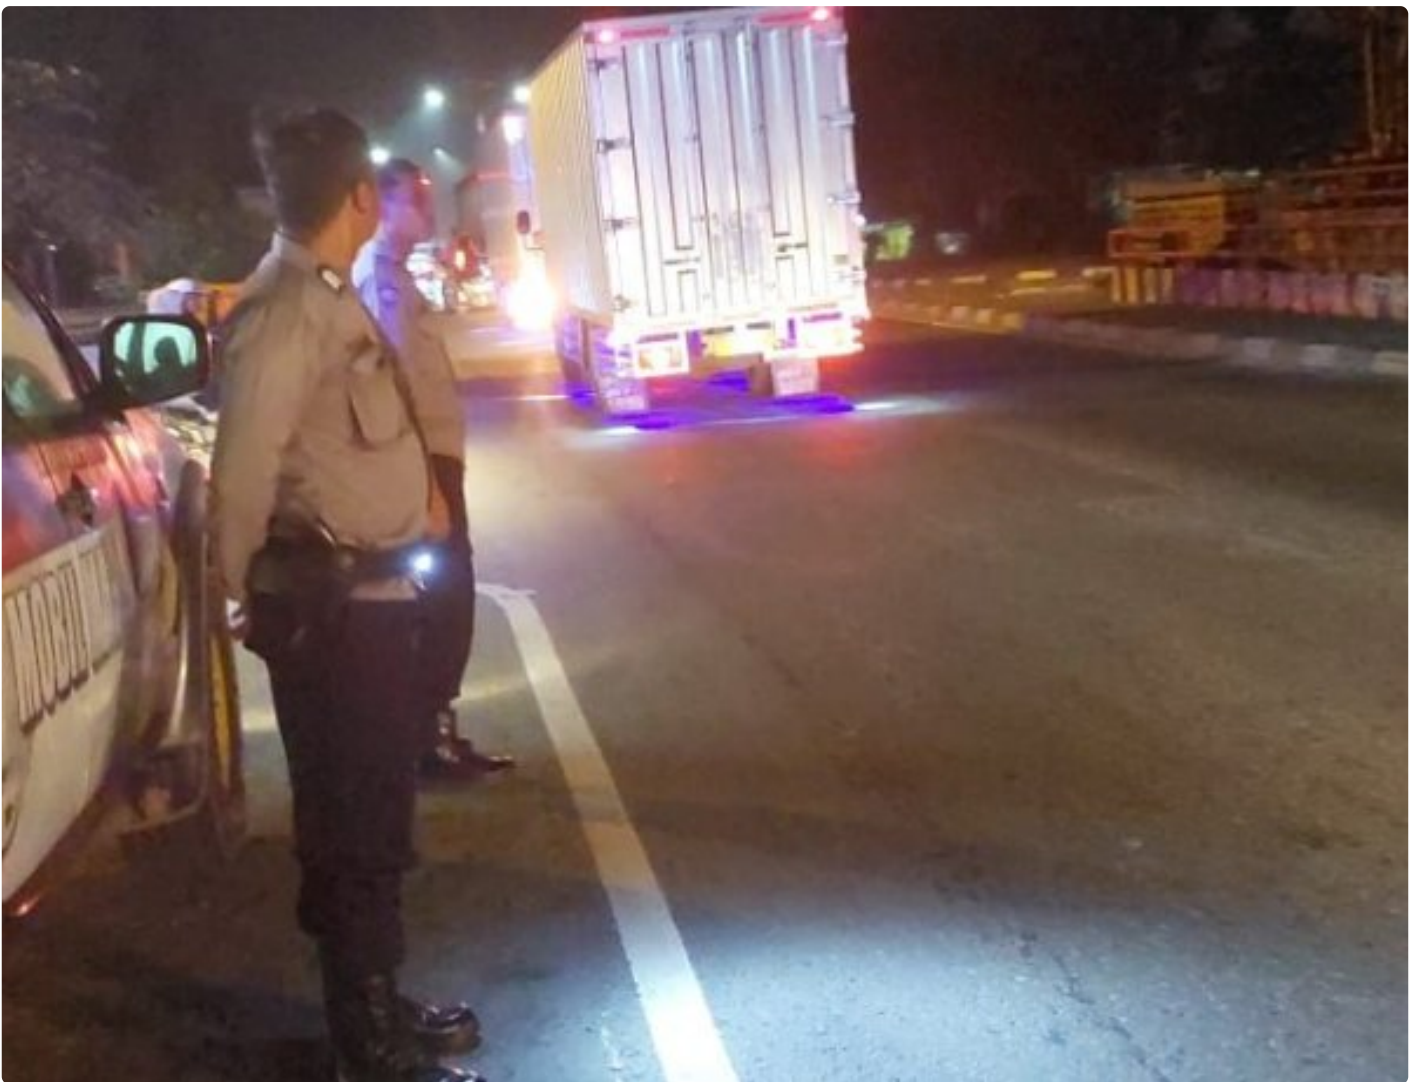

## Polsek Gempol menggelar patroli malam hari di Kecamatan Gempol

Panji Rahitno - [CIREBON.WNI.OR.ID](mailto:CIREBON.WNI.OR.ID)

Jul 1, 2024 - 15:40

KAB. CIREBON - Kepolisian Sektor (Polsek) Gempol Polresta Cirebon, Polda Jawa Barat, meningkatkan patroli malam di wilayah hukumnya. Langkah ini diambil guna menjaga keamanan dan ketertiban masyarakat (Kamtibmas). Salah

satu upaya tersebut diwujudkan oleh Polsek Gempol yang menggelar patroli malam hari di Kecamatan Gempol, Senin (01/07). sekira pukul 01.30.Wib.

Dalam patroli malam ini, sasaran yang menjadi fokus adalah jalur pantura, kawasan pertokoan dan permukiman warga. Kegiatan ini merupakan bagian dari upaya menciptakan situasi yang aman dan kondusif di wilayah Kecamatan Gempol maupun Kecamatan Palimanan Kabupaten Cirebon.

“Kami menyampaikan pesan-pesan terkait Kamtibmas, serta mengajak masyarakat untuk bersama-sama menjaga keamanan lingkungan,” ucap Aipda Sudirjo.,S.E.

Patroli malam yang dilakukan oleh Polsek Gempol merupakan bagian dari program rutin untuk memastikan wilayah hukum Polsek Gempol tetap dalam kondisi yang aman dan terkendali. Warga pun menyambut baik kegiatan ini, dan diharapkan ke depan patroli semacam ini terus dilakukan demi terciptanya lingkungan yang lebih aman dan nyaman.