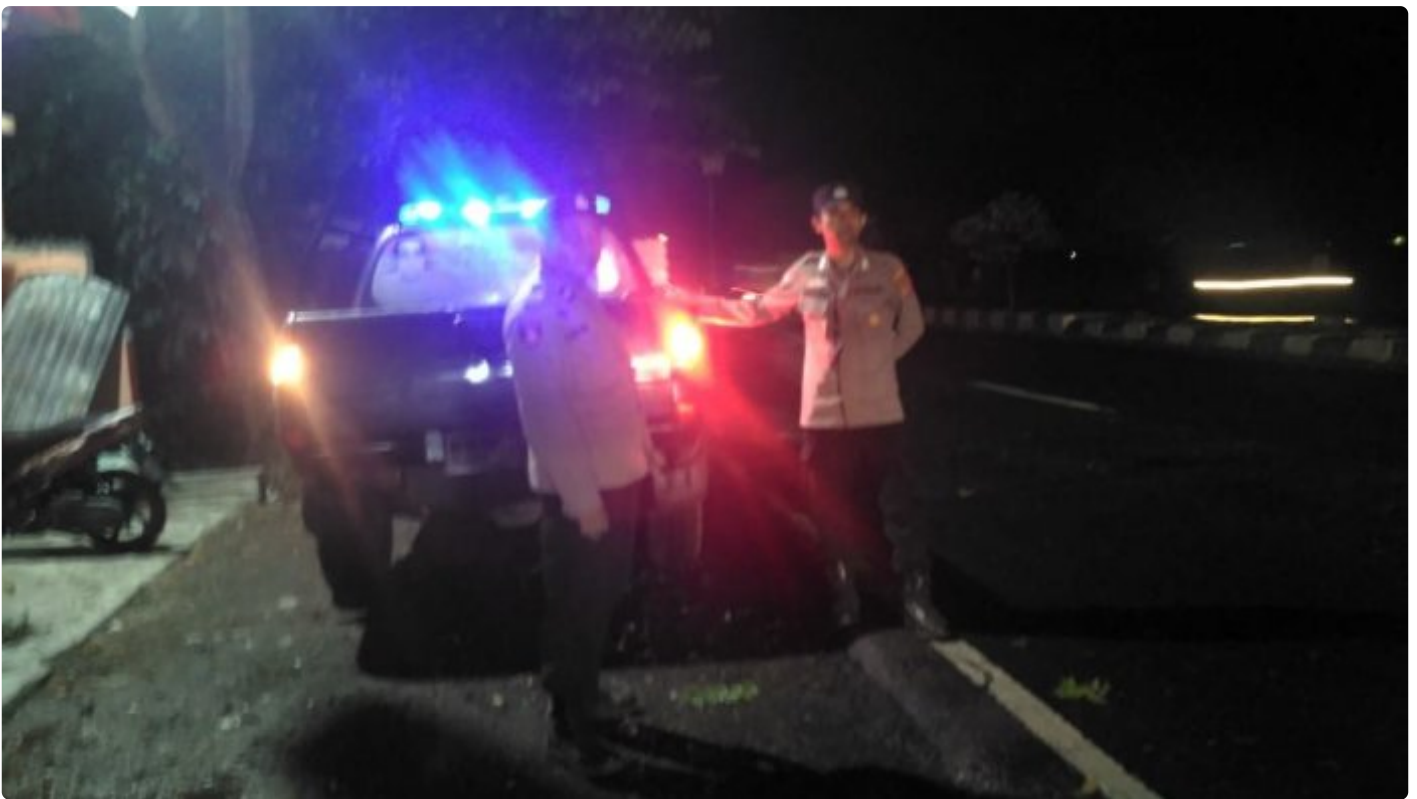

## Polsek Susukan Tingkatkan Patroli Jalur Rawan

Panji R - CIREBON.WNI.OR.ID

Jun 10, 2023 - 11:08

**CIREBON** - Untuk mencegah dan mengantisipasi terjadinya gangguan Kamtibmas di wilayah hukum Polsek Susukan melaksanakan upaya upaya antara lain mekachsanshan patroli malam, Adapun tempat-tempat yang dianggap rawan Kriminalitas adalah jalan toang atau sepi kendaraan lalu lalang kendaraan , Kantor Bank/ tempat yang ada Mesin ATMnya, Perkantoran, Mini Market, Pemukiman Warga guna menjamin keamanan dan wilayah tetap kondusif dan tidak terjadi gangguan Kamtibmas.Dengan dialogis kepada satpam sampaikan pesan Kamtibmas dan tugas tugas sbg satpam agar bisa menjaga kondusifitas sekitar wilayah kerjanya.

Kapolresta Cirebon Kombes Pol Arif Budiman, SIK,MH melalui Kapolsek Babakan AKP Rinduwan dengan Giat Kepolisian patroli di malam hari sebagai

upaya cegah dan tangkal gangguan kamtibmas dan antisipasi C3,tawuran dan genk motor dan kejahatan lain di siang hari.Polri sebagai pengemban tugas untuk, melindungi,mengayomi dan melayani masyarakat berupaya untuk menciptakan situasi yang aman dan kondusif di wilayah hukum Polsek Susukan. Jalur Pantura dengan perbatasan Indramayu adalah Jalur yang rawan karena toang yang jauh sehingga perlu kehadiran Polisi. Utk itu patroli Macan Kumbang Presisi akan selalu Hadir utk menciptakan suatu keadaan yg membuat Masyarakat merasa aman dan nyaman dengan kehadiran Patroli di malam hari.